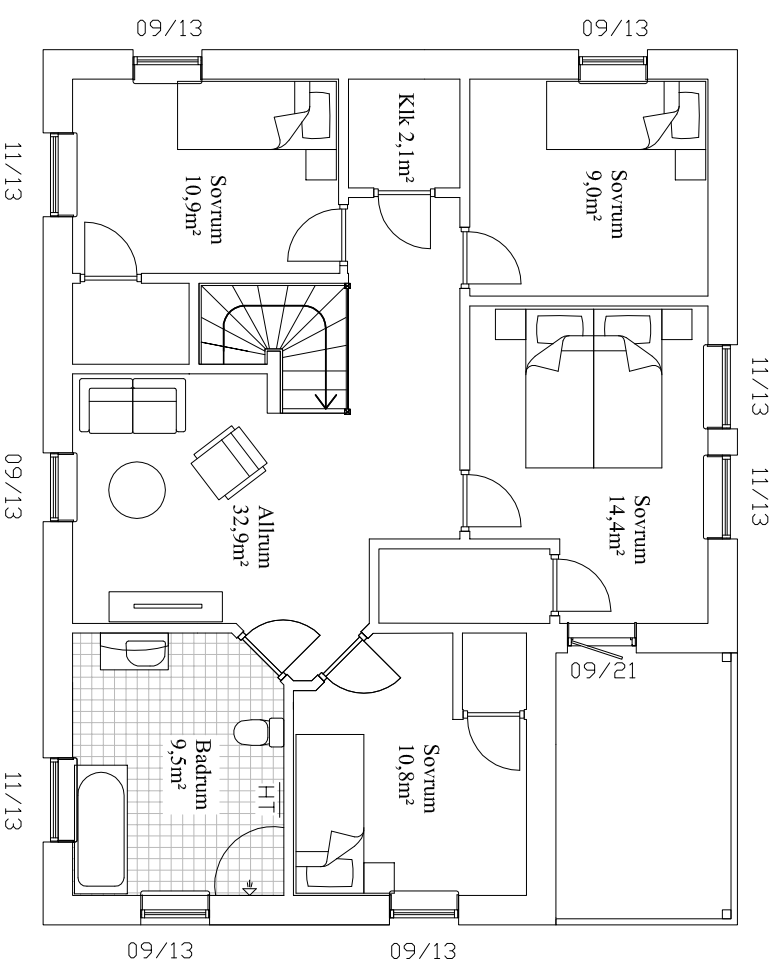

**STORA HUSET**  
 BoArea bottenvåning 82,0m<sup>2</sup>  
 BoArea övervåning 82,0m<sup>2</sup>  
 Total BoArea 164,0m<sup>2</sup>  
 ByggArea 106,3m<sup>2</sup>

**LågenergiHus**

LågenergiHus i Sverige AB  
 Gjelbgjutaragatan 2, 582 54 Linköping  
 tfn: 013-12 73 55  
 info@lagenergihus.net - www.lagenergihus.net

Planlösningar- Stora Huset

Ullstämna  
 Linköping

REV	ANT	REVIDERINGEN AVSER	SIGN	DATUM
		Bygglövsritning		

RITAD AV  
**L. NIELSEN**

GRÄNSKAD AV  
 DATUM  
**10-09-20**

ARBETSNUMMER  
 SKALA  
**1:100**

RITINGSNUMMER  
 REV