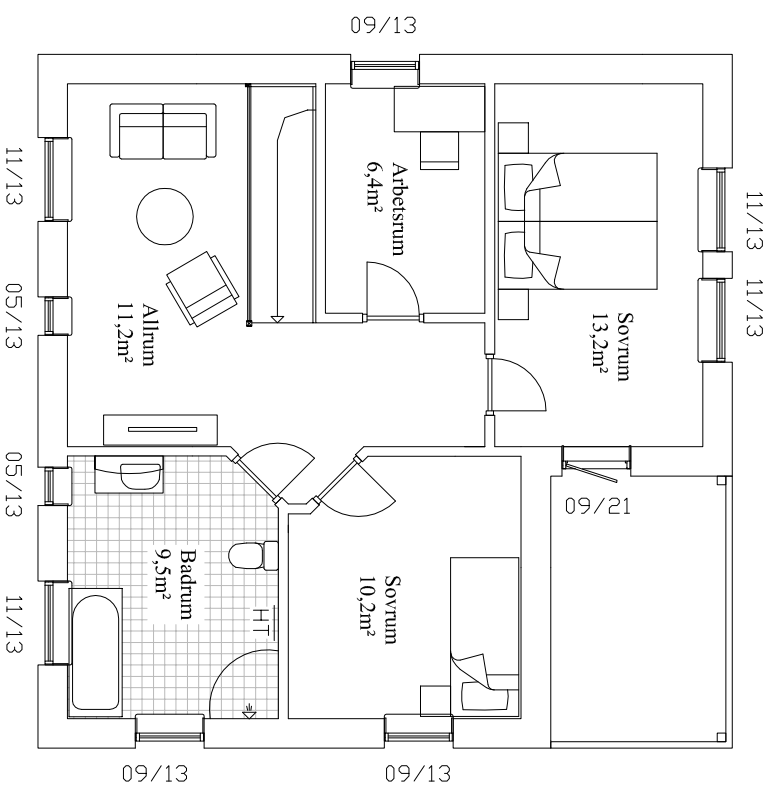

**LILLA HUSET**  
 BoArea bottenvåning 61,9m<sup>2</sup>  
 BoArea övervåning 61,9m<sup>2</sup>  
 Total BoArea 123,8m<sup>2</sup>  
 ByggeArea 84,3m<sup>2</sup>

**LågenergiHus**

LågenergiHus i Sverige AB  
 Gjelbgjutarvägen 2, 582 54 Linköping  
 tfn. 013-12 73 55  
 info@lagentrihus.net - www.lagentrihus.net