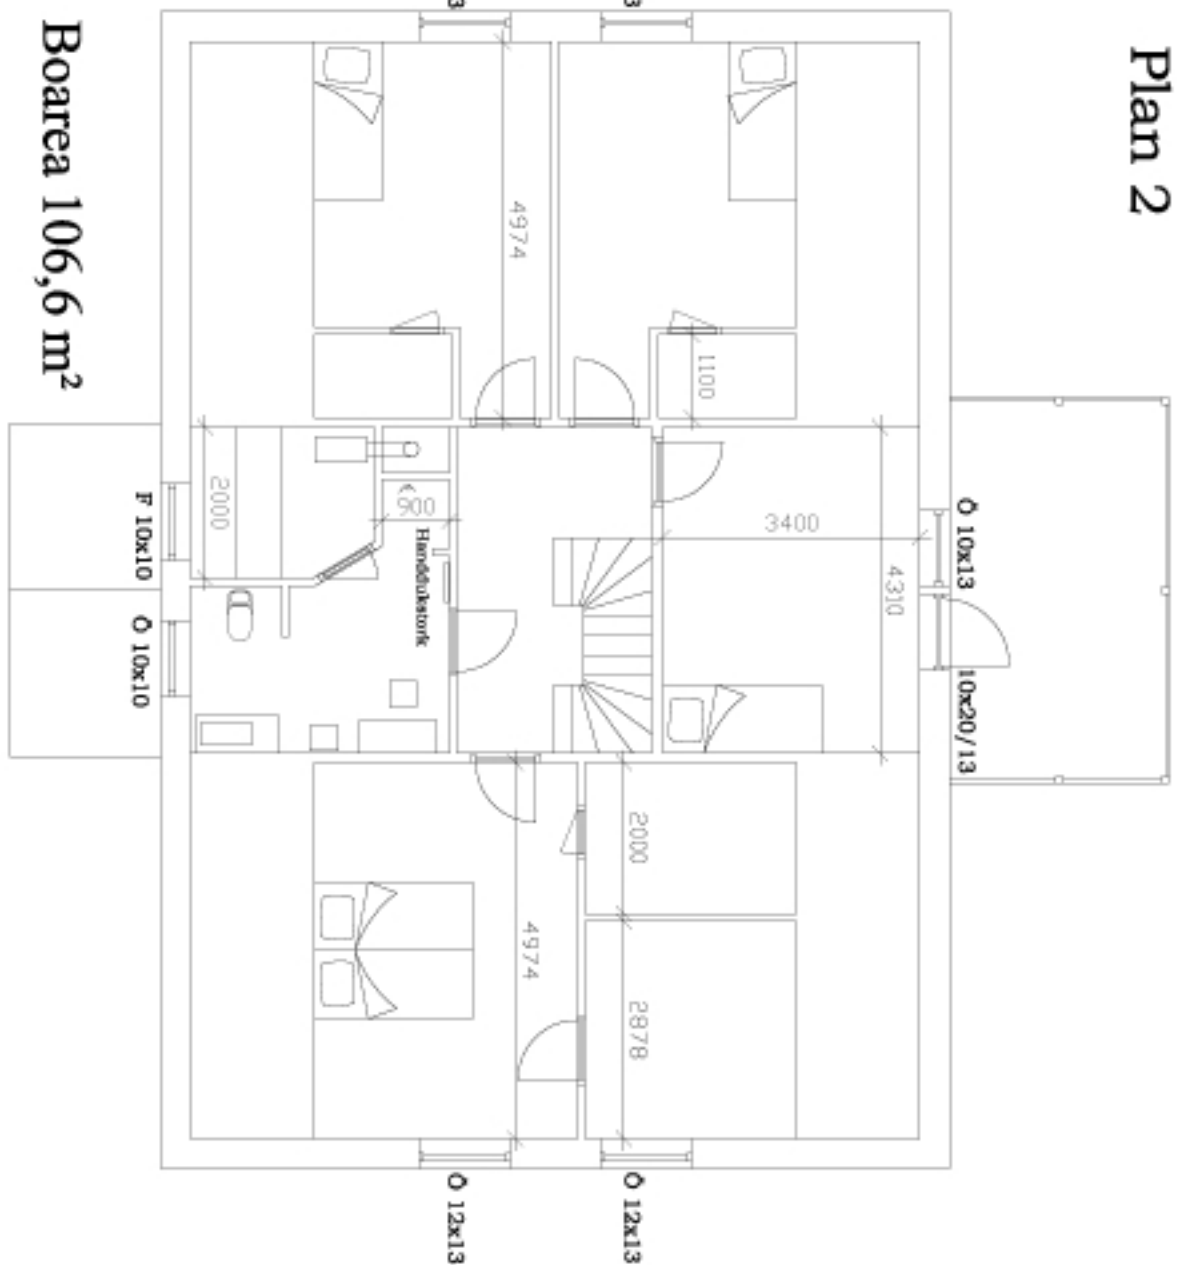

Plan 1

Plan 2

Sektion

Boarea total 246,5 m²

LågenergiHus

LågenergiHus i Sverige AB
Gjølbgårdsveggen 2, 582 54 Långåpung
tel: 013-12 73 55
Info@lågenergihus.net - www.lågenergihus.net

STATUS: **Avtalshandling**
Planlösning
Byggherre:
Daniel och Lisa Fröding

REV	ANT	REVIDERINGS ANSÄR	SIGN	DATUM

REVISOR	SKALA	STYCKEMÅTT	REV
	1:100 (A3)	P1	