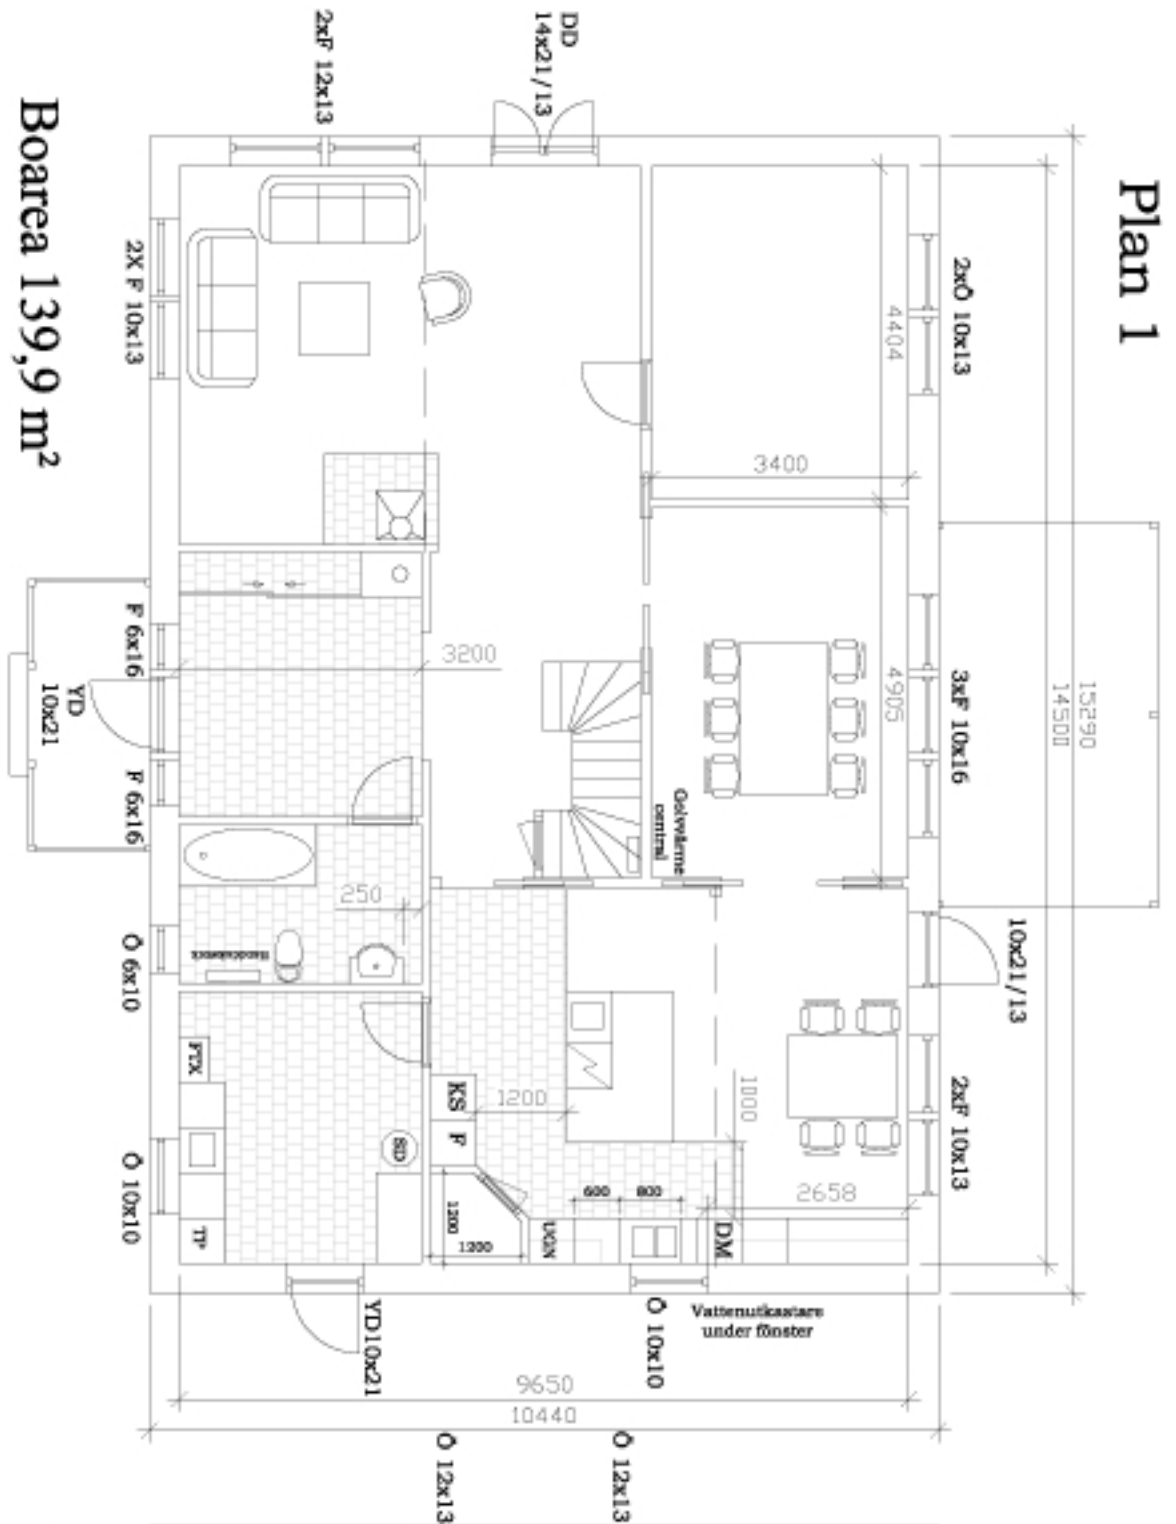

Plan 1

Plan 2

Sektion

Boarea total 246,5 m²

LågenergiHus

LågenergiHus i Sverige AB
Gjølbgårdsveggen 2, 582 54 Långåpung
tel: 013-12 73 55
Info@lågenergihus.net - www.lågenergihus.net

STATUS: **Avtalshandling**
Planlösning
Byggherre:
Daniel och Lisa Fröding

REV	ANT	REVIDERINGS ANSÄR	SIGN	DATUM

REVISOR	SKALA	STYCKEMÅTT	REV
	1:100 (A3)	P1	