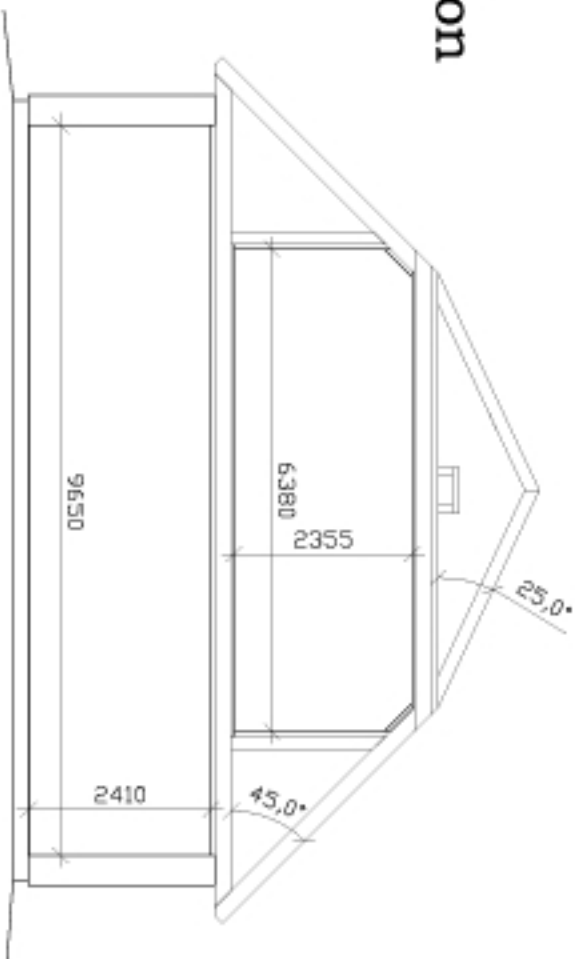

Plan 1

Plan 2

Sektion

Boarea total 246,5 m²

LågenergiHus

LågenergiHus i Sverige AB
Gjølbgårdsveggen 2, 582 54 Långåpung
tel: 013-12 73 55
Info@lågenergihus.net - www.lågenergihus.net

STATUS: **Avtalshandling**
Planlösning
Byggherre:
Daniel och Lisa Fröding

REV	ANT	REVIDERINGS ANSÄR	SIGN	DATUM

REVISOR	SKALA	STYCKEMÅTT	REV
	1:100 (A3)	P1	