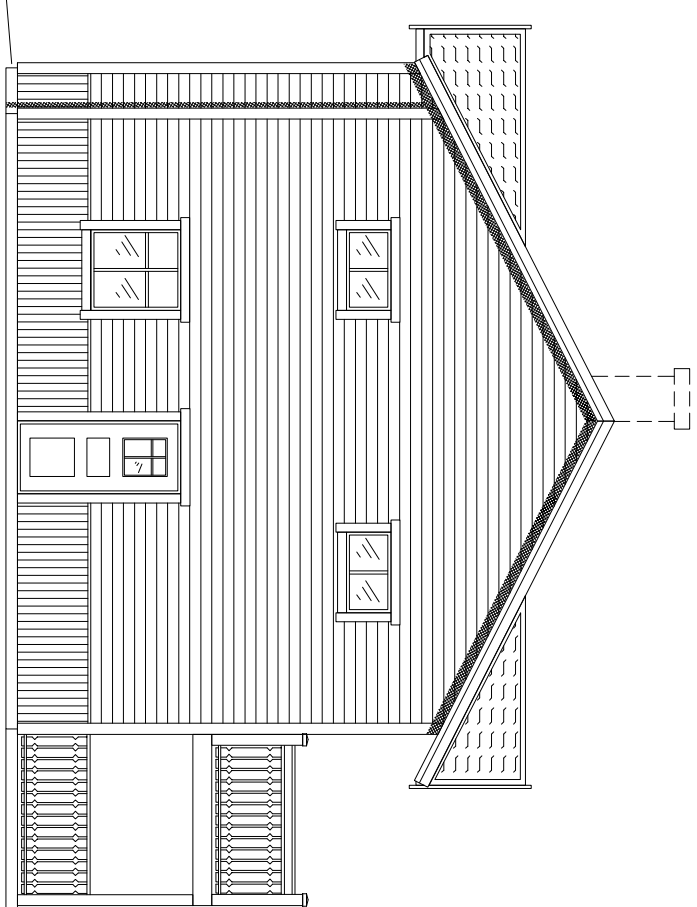

Fasad mot syd

Fasad mot öst

Fasad mot nord

Fasad mot väst

LågenergiHus

LågenergiHus i Sverige AB
Gelbgjutaregatan 2, 582 54 Linköping
tfn: 013-12 73 55
info@lagenergihus.net - www.lagenergihus.net

RITAD AV
P. Axén

GRANSKAD AV

DATA
100429

ARBETSNUMMER
xx

SKALA
1:100 (A3)

RITINGSNUMMER
A3

REV

REV	ANT	REVIDERINGEN	AVSER	SIGN	DATUM

STATUS
Bygglöshandling

Fasader

Byggherre: Erika & Magnus
Melander
Fast.bet. Skeda-Gatan 1:6
Linköpings Kommun