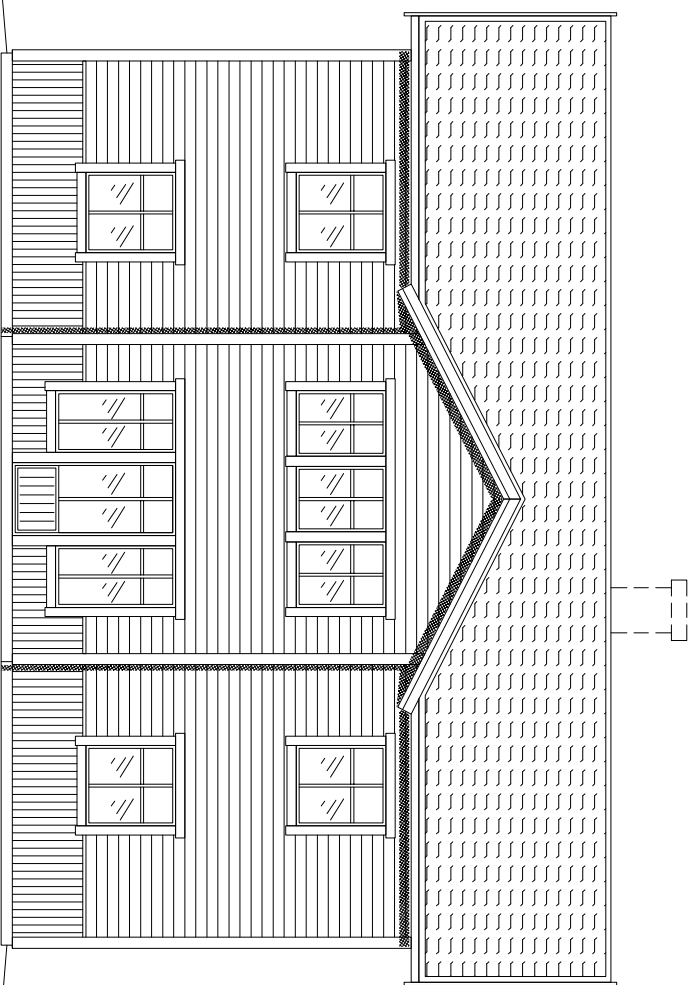

Fasad mot syd

Fasad mot öst

Fasad mot nord

Fasad mot väst

LågenergiHus

LågenergiHus i Sverige AB
Gelbgjutaregatan 2, 582 54 Linköping
tfn: 013-12 73 55
info@lagenergihus.net - www.lagenergihus.net

RITAD AV
P. Axén

GRANSKAD AV

DATA
100429

ARBETSNUMMER
xx

SKALA
1:100 (A3)

RITINGSNUMMER
A3

REV

REV	ANT	REVIDERINGEN	AVSER	SIGN	DATUM

STATUS
Bygglöshandling

Fasader

Byggherre: Erika & Magnus
Melander
Fast.bet. Skeda-Gatan 1:6
Linköpings Kommun