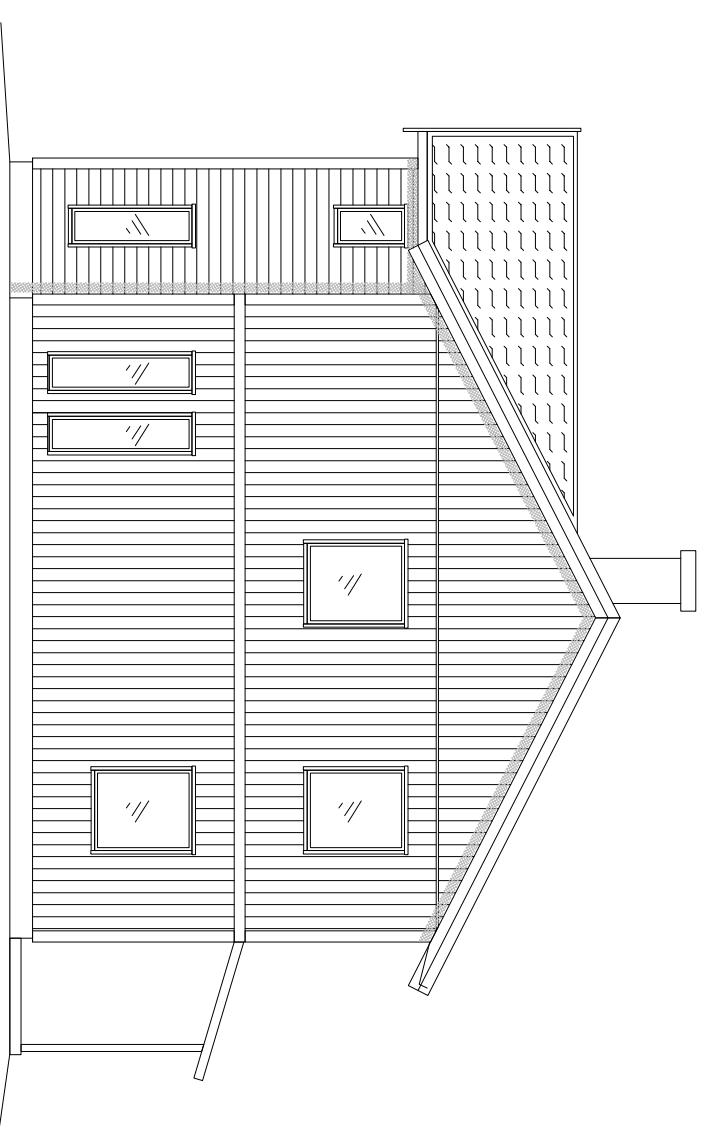

Fasad mot Norr

Fasad mot Väst

Fasad mot Söder

Fasad mot Öst

LågenergiHus

LågenergiHus i Sverige AB
Gjölbgjutaregatan 2, 582 54 Linköping
tfn: 013-12 73 55
info@lagenergihus.net - www.lagenergihus.net

A	Trapp o fönster PA	091207
STATUS	Bygglövshandling	

Fasader

Byggherre: Sandra Lindholm,
Markus Skoog
Fast.bet. Stråtomta 2:6
Linköpings Kommun

RITAD AV	GRANSKAD AV	DATUM	ARBETSNUMMER	SKALA	RITINGSNUMMER	REV
P.Axén		091130	L9268	1:100 (A3)	A3	A