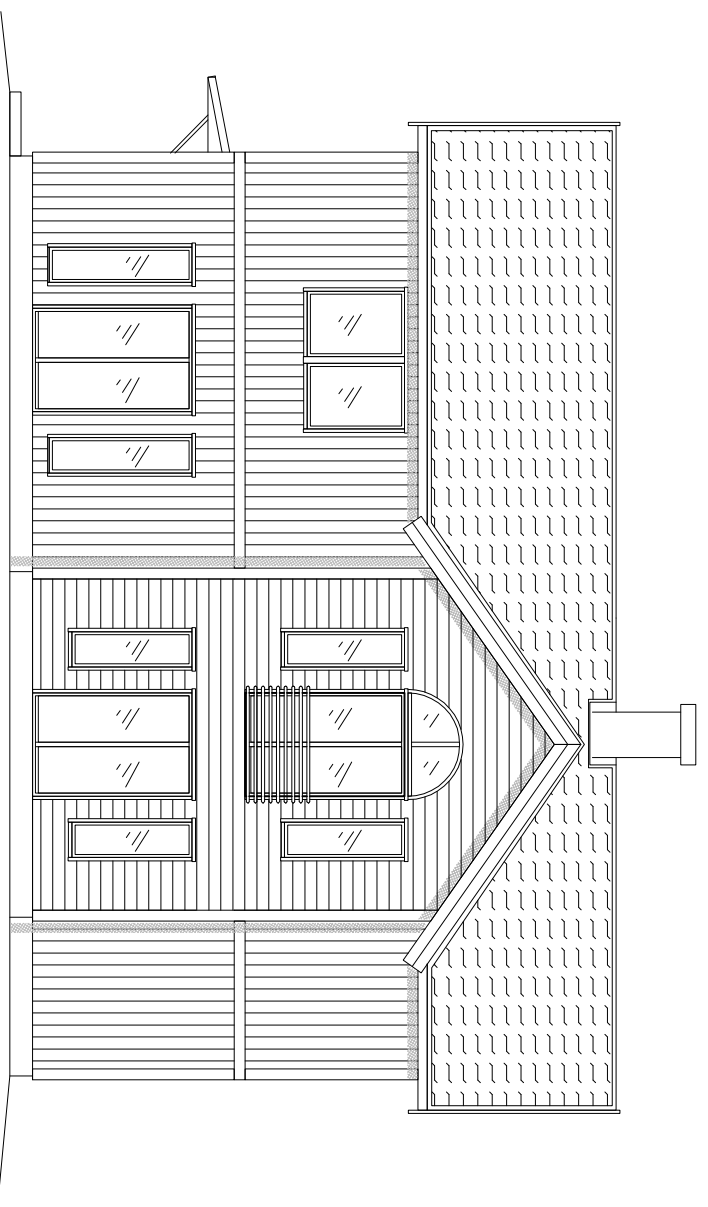

Fasad mot Norr

Fasad mot Väst

Fasad mot Söder

Fasad mot Öst

LågenergiHus

LågenergiHus i Sverige AB
Gjölbgjutaregatan 2, 582 54 Linköping
tfn: 013-12 73 55
info@lagenergihus.net - www.lagenergihus.net

A	Trapp o fönster PA	091207
STATUS	Bygglövshandling	

Fasader

Byggherre: Sandra Lindholm,
Markus Skoog
Fast.bet. Stråtomta 2:6
Linköpings Kommun

RITAD AV	GRANSKAD AV	DATUM	ARBETSNUMMER	SKALA	RITINGSNUMMER	REV
P.Axén		091130	L9268	1:100 (A3)	A3	A