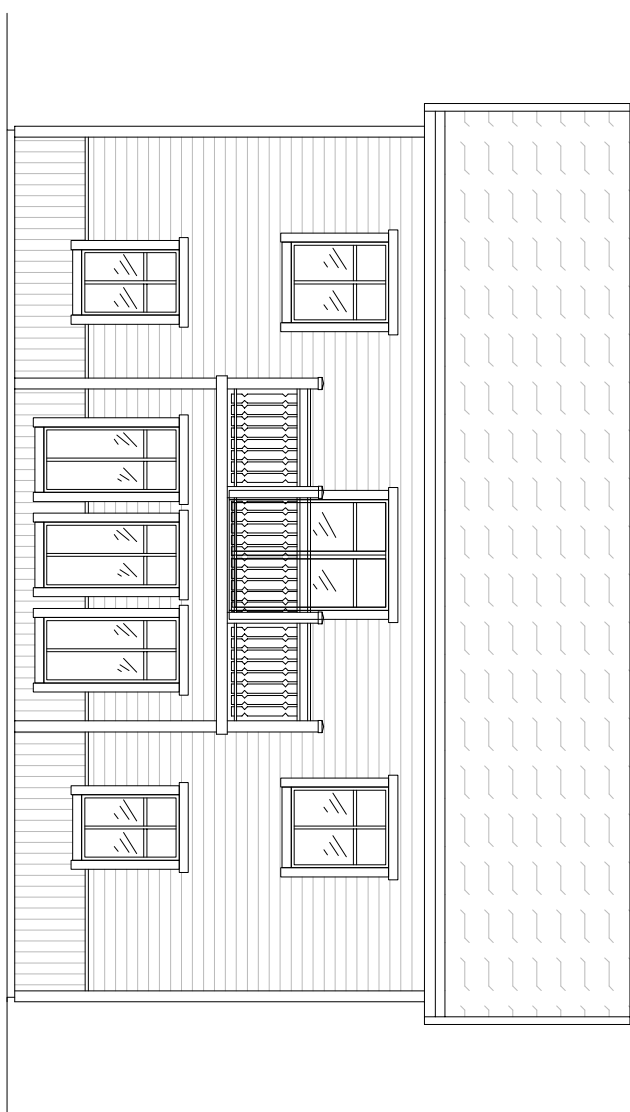

Nordost

Nordväst

Sydväst

Sydost

LågenergiHus

LågenergiHus i Sverige AB
Svästads Gard, 585 93 Linköping
tfn: 013-12 73 55
info@låggenergihus.net - www.låggenergihus.net

RITAD AV A.Brunet
GRÄNSKAD AV
DATUM 110421

REV	ANT	REVIDERINGEN AVSER	SIGN	DATUM
		Bygglövsritning		

STATUS
Fasader
Helena & Jakob Strångert
Rymdsonden 5
Linköping

ARBETSNUMMER	SKALA	RITINGSNUMMER	REV
	1:100		